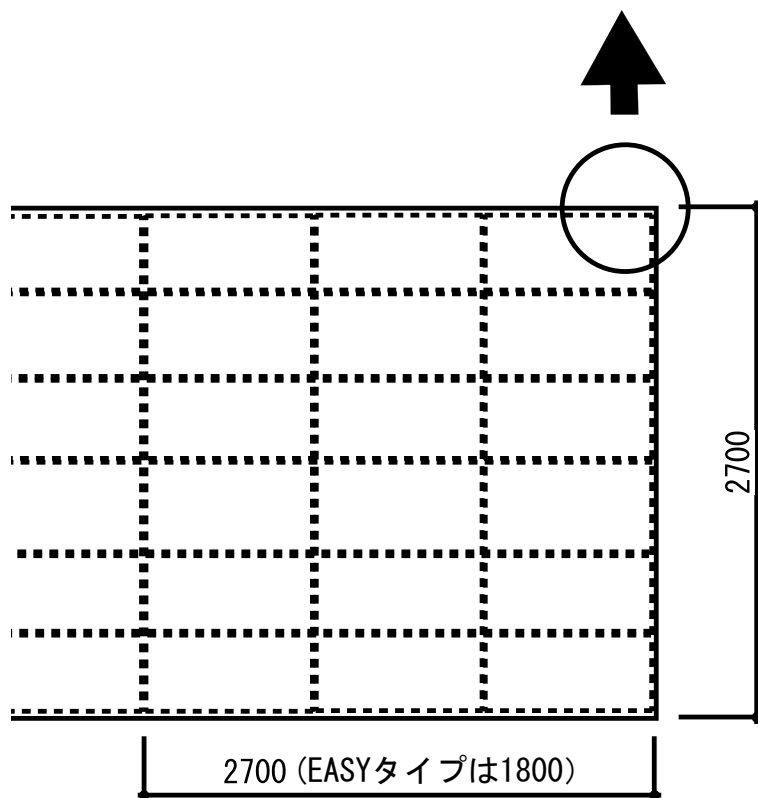

壁面パネルについて

※パネル内部の参考イメージとなります。

※リースパネルですので様々な仕様があり、下記仕様と異なる場合がございます。予めご了承ください。

※パネルの強度について、モニターや商品等重量のある物はパネルに直接取り付けは出来ません。サーフボード等は立てかける程度としパネルがしなることの無いようご注意ください。

単位 mm
スケール . . . 1 / 4

単位 mm
スケール . . . 1 / 40